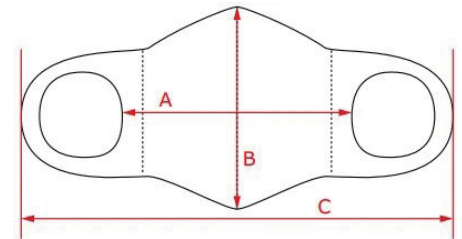

カラー アロイグレー

Sサイズ お子様、小顔の女性
Mサイズ 女性、小顔の男性
Lサイズ 男性

Sサイズ A:18.6cm B:12.3cm C:31.6cm
Mサイズ A:19.2cm B:14.3cm C:32.6cm
Lサイズ A:20.0cm B:16.8cm C:33.6cm

神大オリジナルバフ

ネックウォーマー、フェイスガード、ヘッドバンド、ヘアタイ、リストバンドなど、マルチに使えるアイテム。ランニングやジムトレーニング、ヨガなど、様々なシーンで着用できます。

カモフラージュ柄

グラデーション柄
(ドット模様入り)

サイズ：縦 49cm× 横 24cm 素材：ポリエステル 100%

売上の一部を神奈川大学の強化指定部へ神奈川大学生生活協同組合より寄付いたします。

ご注文方法・価格は、裏面をご確認ください。

お申込み締切:12月20日(日) 発送:12月21日(月)～
数量限定販売のため、ご注文を承れない場合があります。ご注文はお早めに！

FAX 注文書

※赤枠内をご記入ください