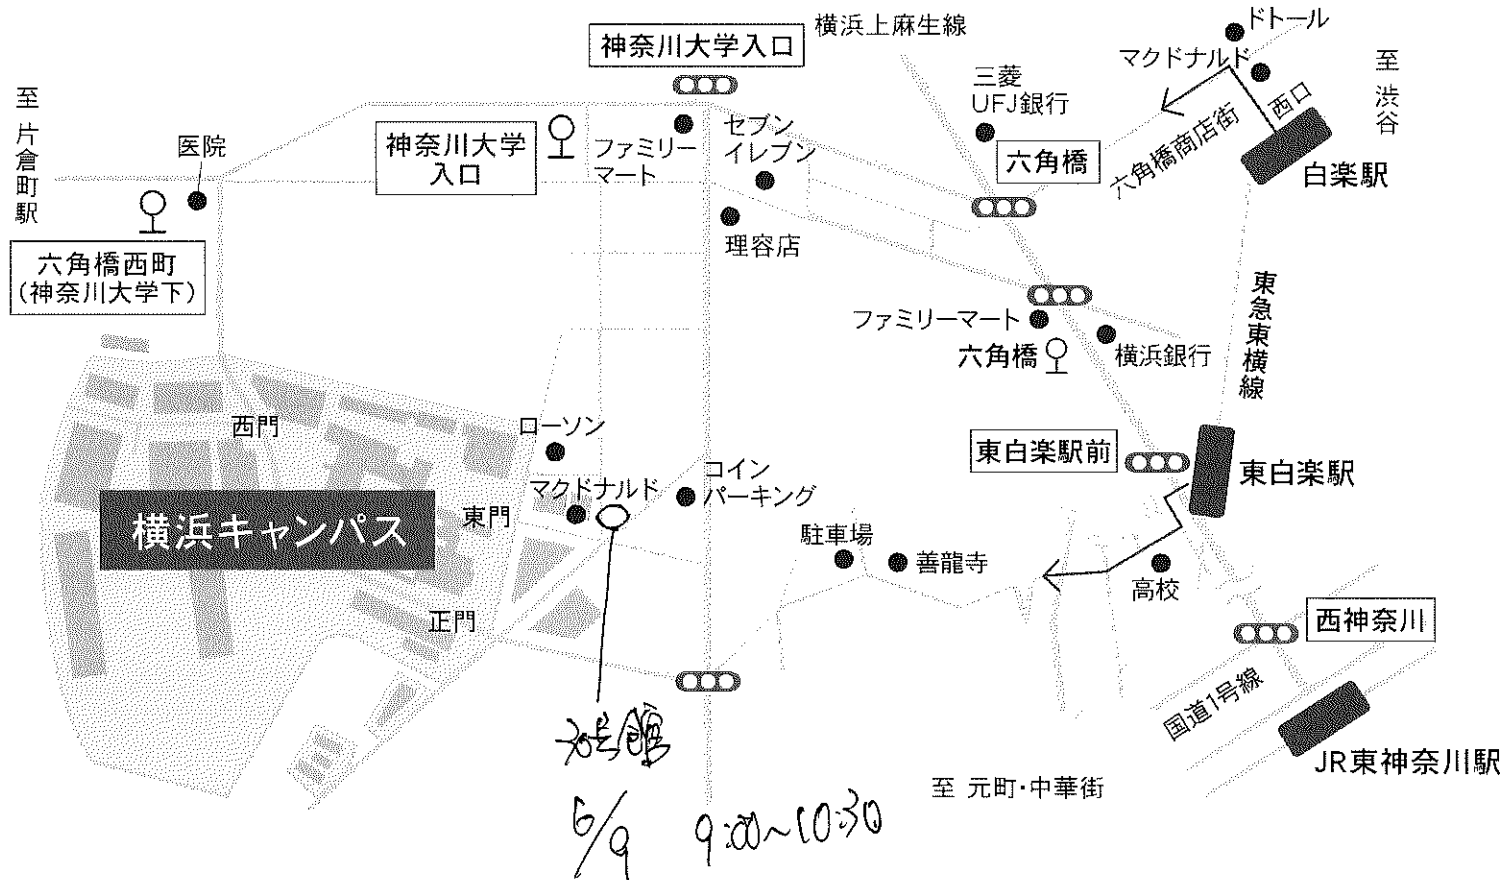

KU 神奈川大学

横浜キャンパス

〒 221-8686 神奈川県横浜市神奈川区六角橋 3-27-1

TEL. 045-481-5661 (代)

●東急東横線「白楽駅」または「東白楽駅」
下車 徒歩13分

●横浜駅西口バスターミナルから横浜市営バスを利用
の場合(東神奈川駅西口経由)

【1番乗場 36系統】菅田町 / 緑車庫前行ー約14分
ー「神奈川大学入口」または「六角橋西町」下車

【1番乗場 82系統】八反橋 / 神大寺入口行ー約14分
ー「神奈川大学入口」または「六角橋西町」下車

●片倉町駅前(横浜市営地下鉄)より横浜市営バス利用
の場合

【2番乗場 36・82系統】東神奈川駅西口 / 横浜駅西
口行ー約6分ー「六角橋西町」または「神奈川大学入口」
下車

事務局のある1号館や入試センター・セレストホールのある16号館へは「神奈川大学入口」で、またシンポジウムなどが多く行われる20・23号館や神奈川大学生協へ行く場合は「六角橋西町」で下車すると便利です。

※駐車場がありませんので、
自家用車の利用はご遠慮ください。